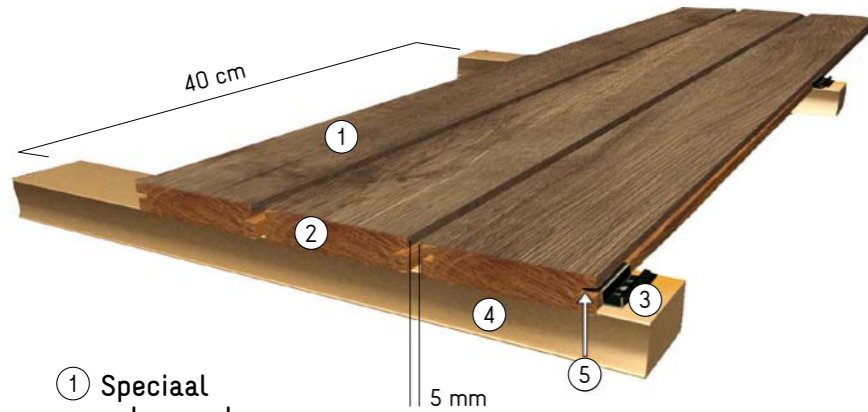

DESIGN DECKING B-Fix Classic profile

Thermisch behandeld grenen terras met een polypropyleen houtdecor bekleding

WOVEN DECKING B-Fix Classic profile

Thermisch behandeld grenen terras met een bekleding van geweven PVC

- ① Speciaal polypropyleen decoratieve coating
- ② Thermisch behandeld grenen plank
- ③ B-Fix® clip en schroef
- ④ Hardhouten of aluminium onderconstructie
- ⑤ Speciaal B-Fix® Classic profiel