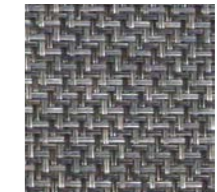

Afmetingen plank

22.5/98/2000 mm

Reflection
REF : LFWD22.5/98
RE4010