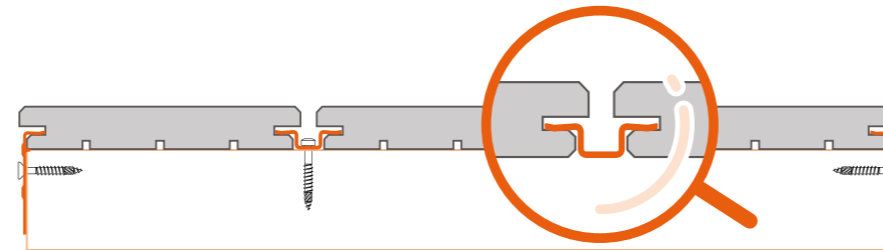

Een hout- of textieldecor voor buiten

Verplichte installatie met B-Fix® roestvrijstalen clip

- ① Speciaal decoratieve bekleding in geweven PVC
- ② Thermisch behandeld grenen plank
- ③ B-Fix® clip en schroef
- ④ Hardhouten of aluminium onderconstructie
- ⑤ Speciaal B-Fix® Classic profiel

Afmetingen plank

22.5/98/2000 mm