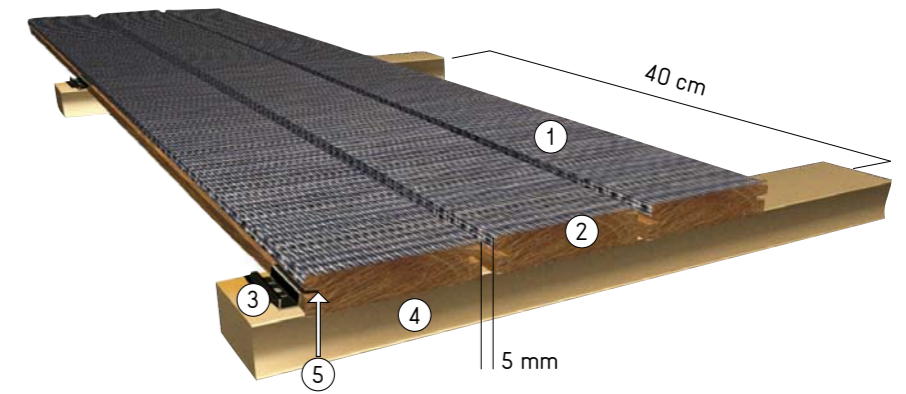

Een hout- of textieldecor voor buiten

Verplichte installatie met B-Fix® roestvrijstalen clip

- ① Speciaal decoratieve bekleding in geweven PVC
- ② Thermisch behandeld grenen plank
- ③ B-Fix® clip en schroef
- ④ Hardhouten of aluminium onderconstructie
- ⑤ Speciaal B-Fix® Classic profiel

Afmetingen plank

22.5/98/2000 mm