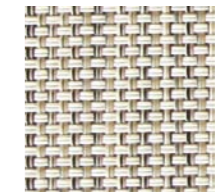

Een hout- of textieldecor voor buiten

Verplichte installatie met B-Fix® roestvrijstalen clip

- ① Speciaal decoratieve bekleding in geweven PVC
- ② Thermisch behandeld grenen plank
- ③ B-Fix® clip en schroef
- ④ Hardhouten of aluminium onderconstructie
- ⑤ Speciaal B-Fix® Classic profiel

Afmetingen plank

22.5/98/2000 mm

Norwegian Dark Oak
REF : LFDD22.5/98
NDD1843

Norwegian Oak Limewashed
REF : LFDD22.5/98
NOL1844

Serbian Spruce Smoked
REF : LFDD22.5/98
SSS1940

Serbian Spruce Limewashed
REF : LFDD22.5/98
SSL1941

American Red Spruce
REF : LFDD22.5/98
ARS1942

Afmetingen plank

22.5/98/2000 mm

Reflection
REF : LFWD22.5/98
RE4010

Tranquility
REF : LFWD22.5/98
TR4006

Bold Beige
REF : LFWD22.5/98
BB4008

Grey Stitch
REF : LFWD22.5/98
GS4019