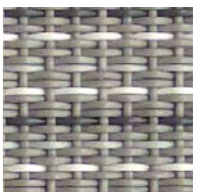

Een hout- of textieldecor voor buiten

Verplichte installatie met B-Fix® roestvrijstalen clip

- ① Speciaal decoratieve bekleding in geweven PVC
- ② Thermisch behandeld grenen plank
- ③ B-Fix® clip en schroef
- ④ Hardhouten of aluminium onderconstructie
- ⑤ Speciaal B-Fix® Classic profiel

American Red Spruce
REF : LFDD22.5/98
ARS1942

Afmetingen plank

22.5/98/2000 mm

Reflection
REF : LFWD22.5/98
RE4010

Tranquility
REF : LFWD22.5/98
TR4006

Bold Beige
REF : LFWD22.5/98
BB4008

Grey Stitch
REF : LFWD22.5/98
GS4019