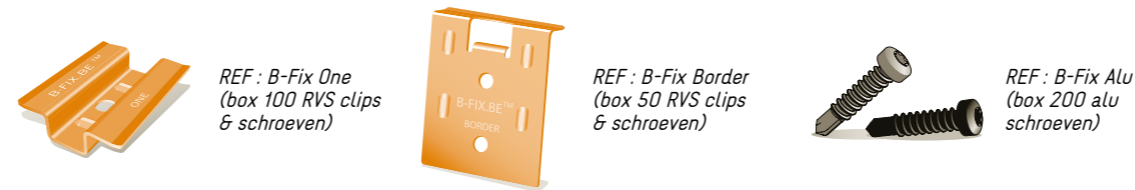

Een hout- of textieldecor voor buiten

Verplichte installatie met B-Fix® roestvrijstalen clip

- ① Speciaal decoratieve bekleding in geweven PVC
- ② Thermisch behandeld grenen plank
- ③ B-Fix® clip en schroef
- ④ Hardhouten of aluminium onderconstructie
- ⑤ Speciaal B-Fix® Classic profiel

Afmetingen plank

22.5/98/2000 mm